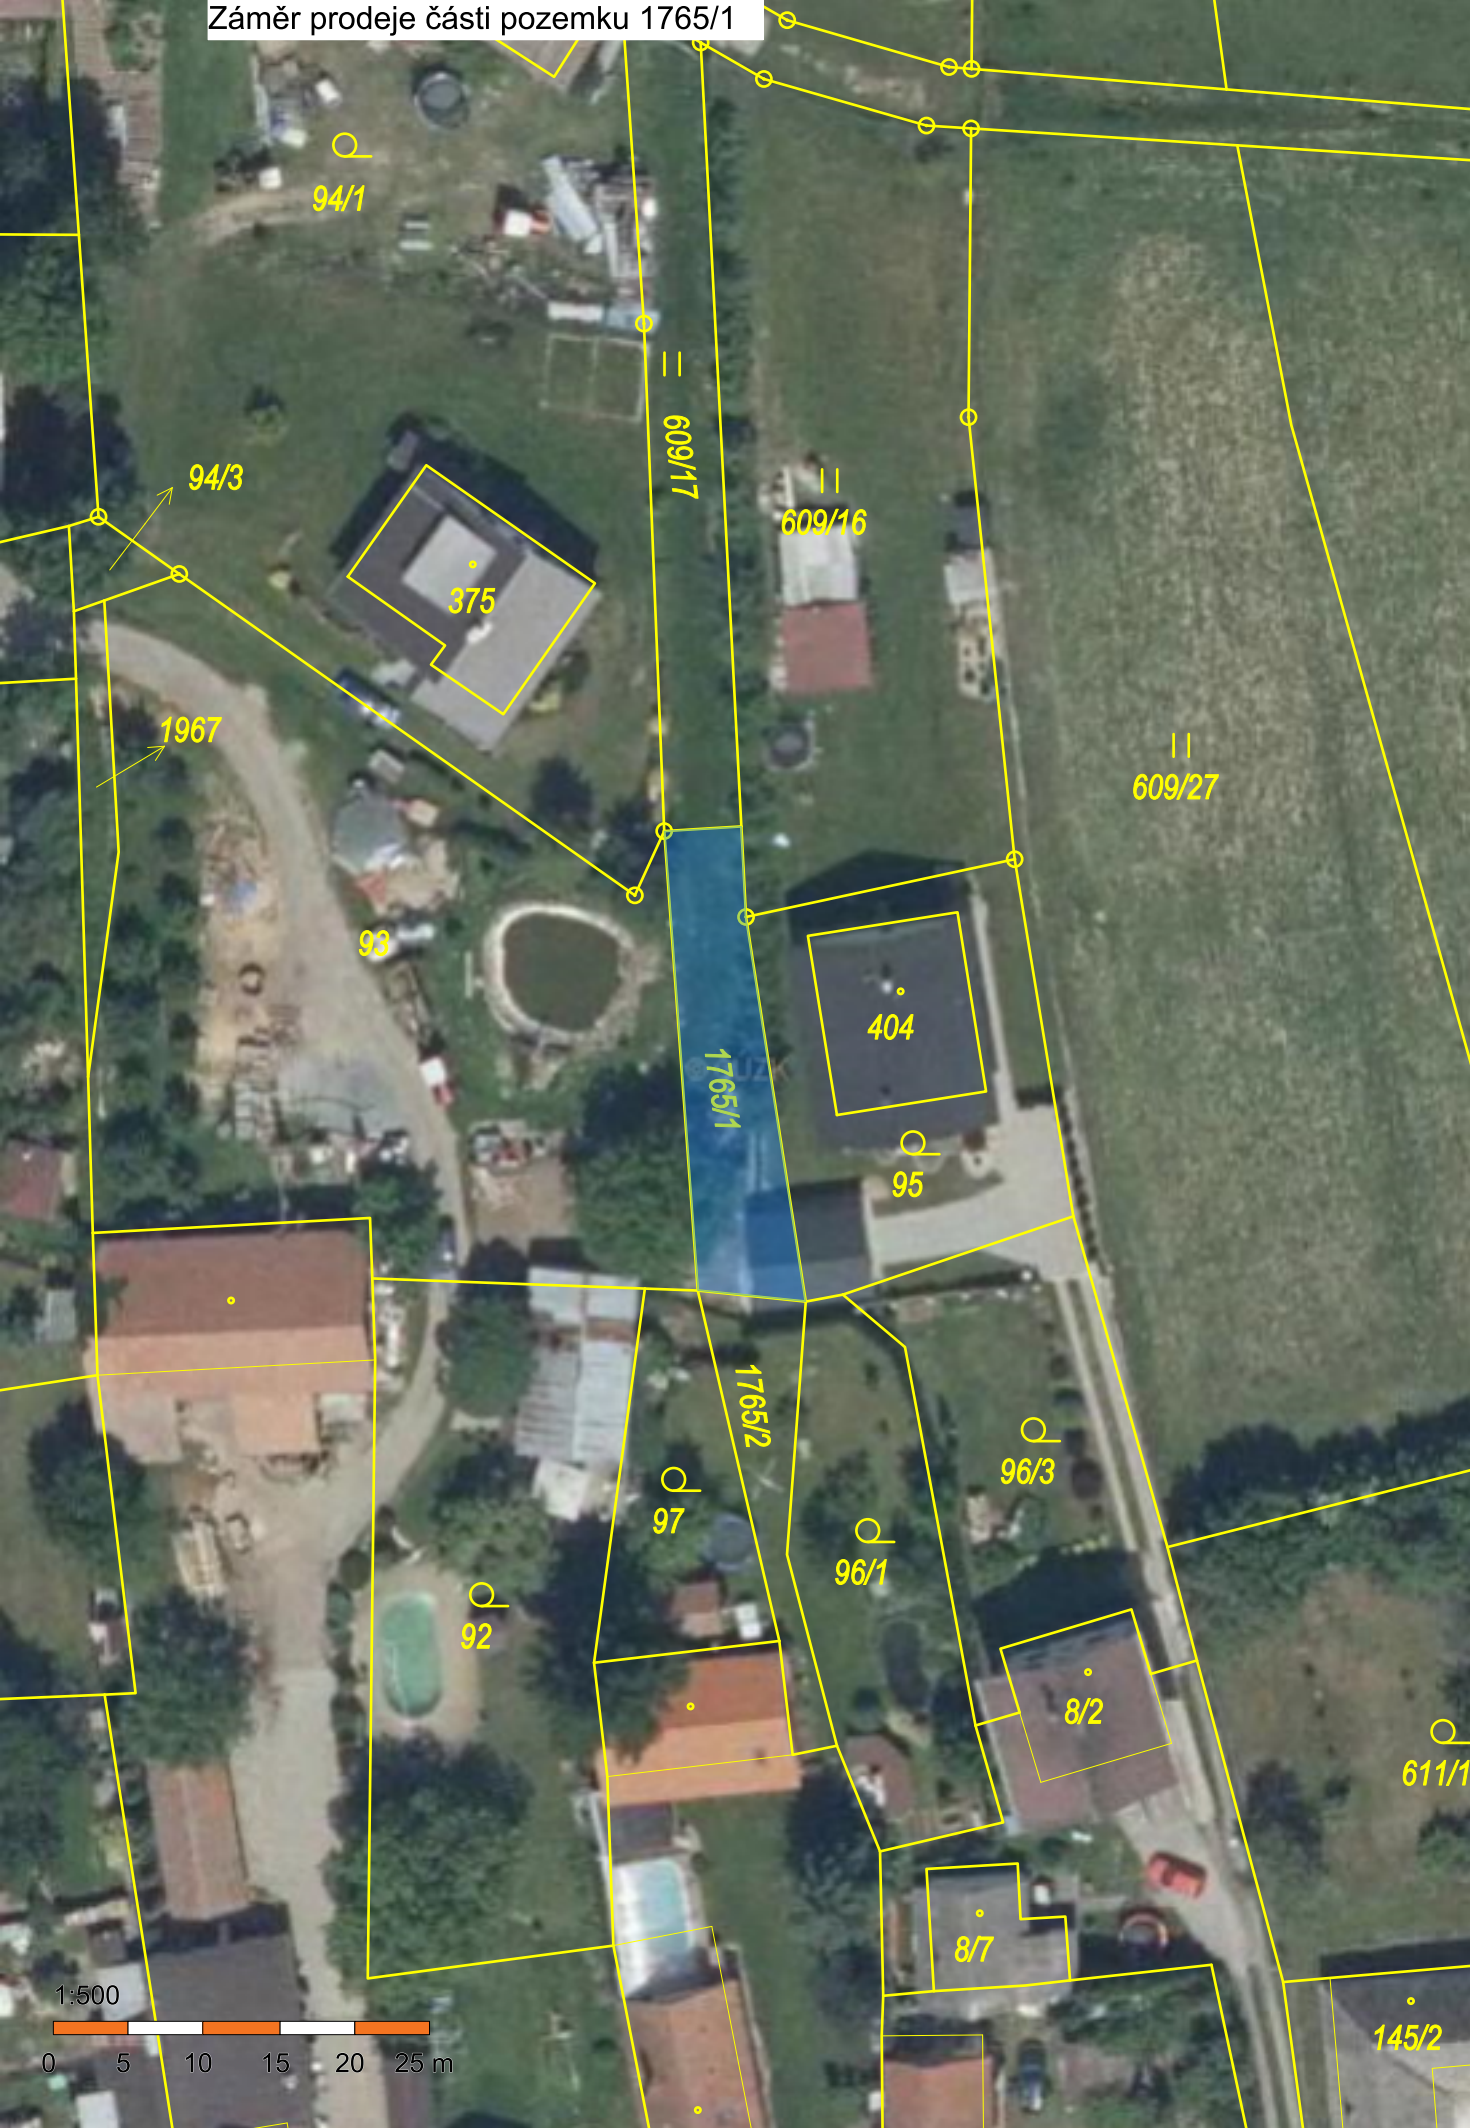

Záměr prodeje části pozemku 1765/1

1:500

0 5 10 15 20 25 m