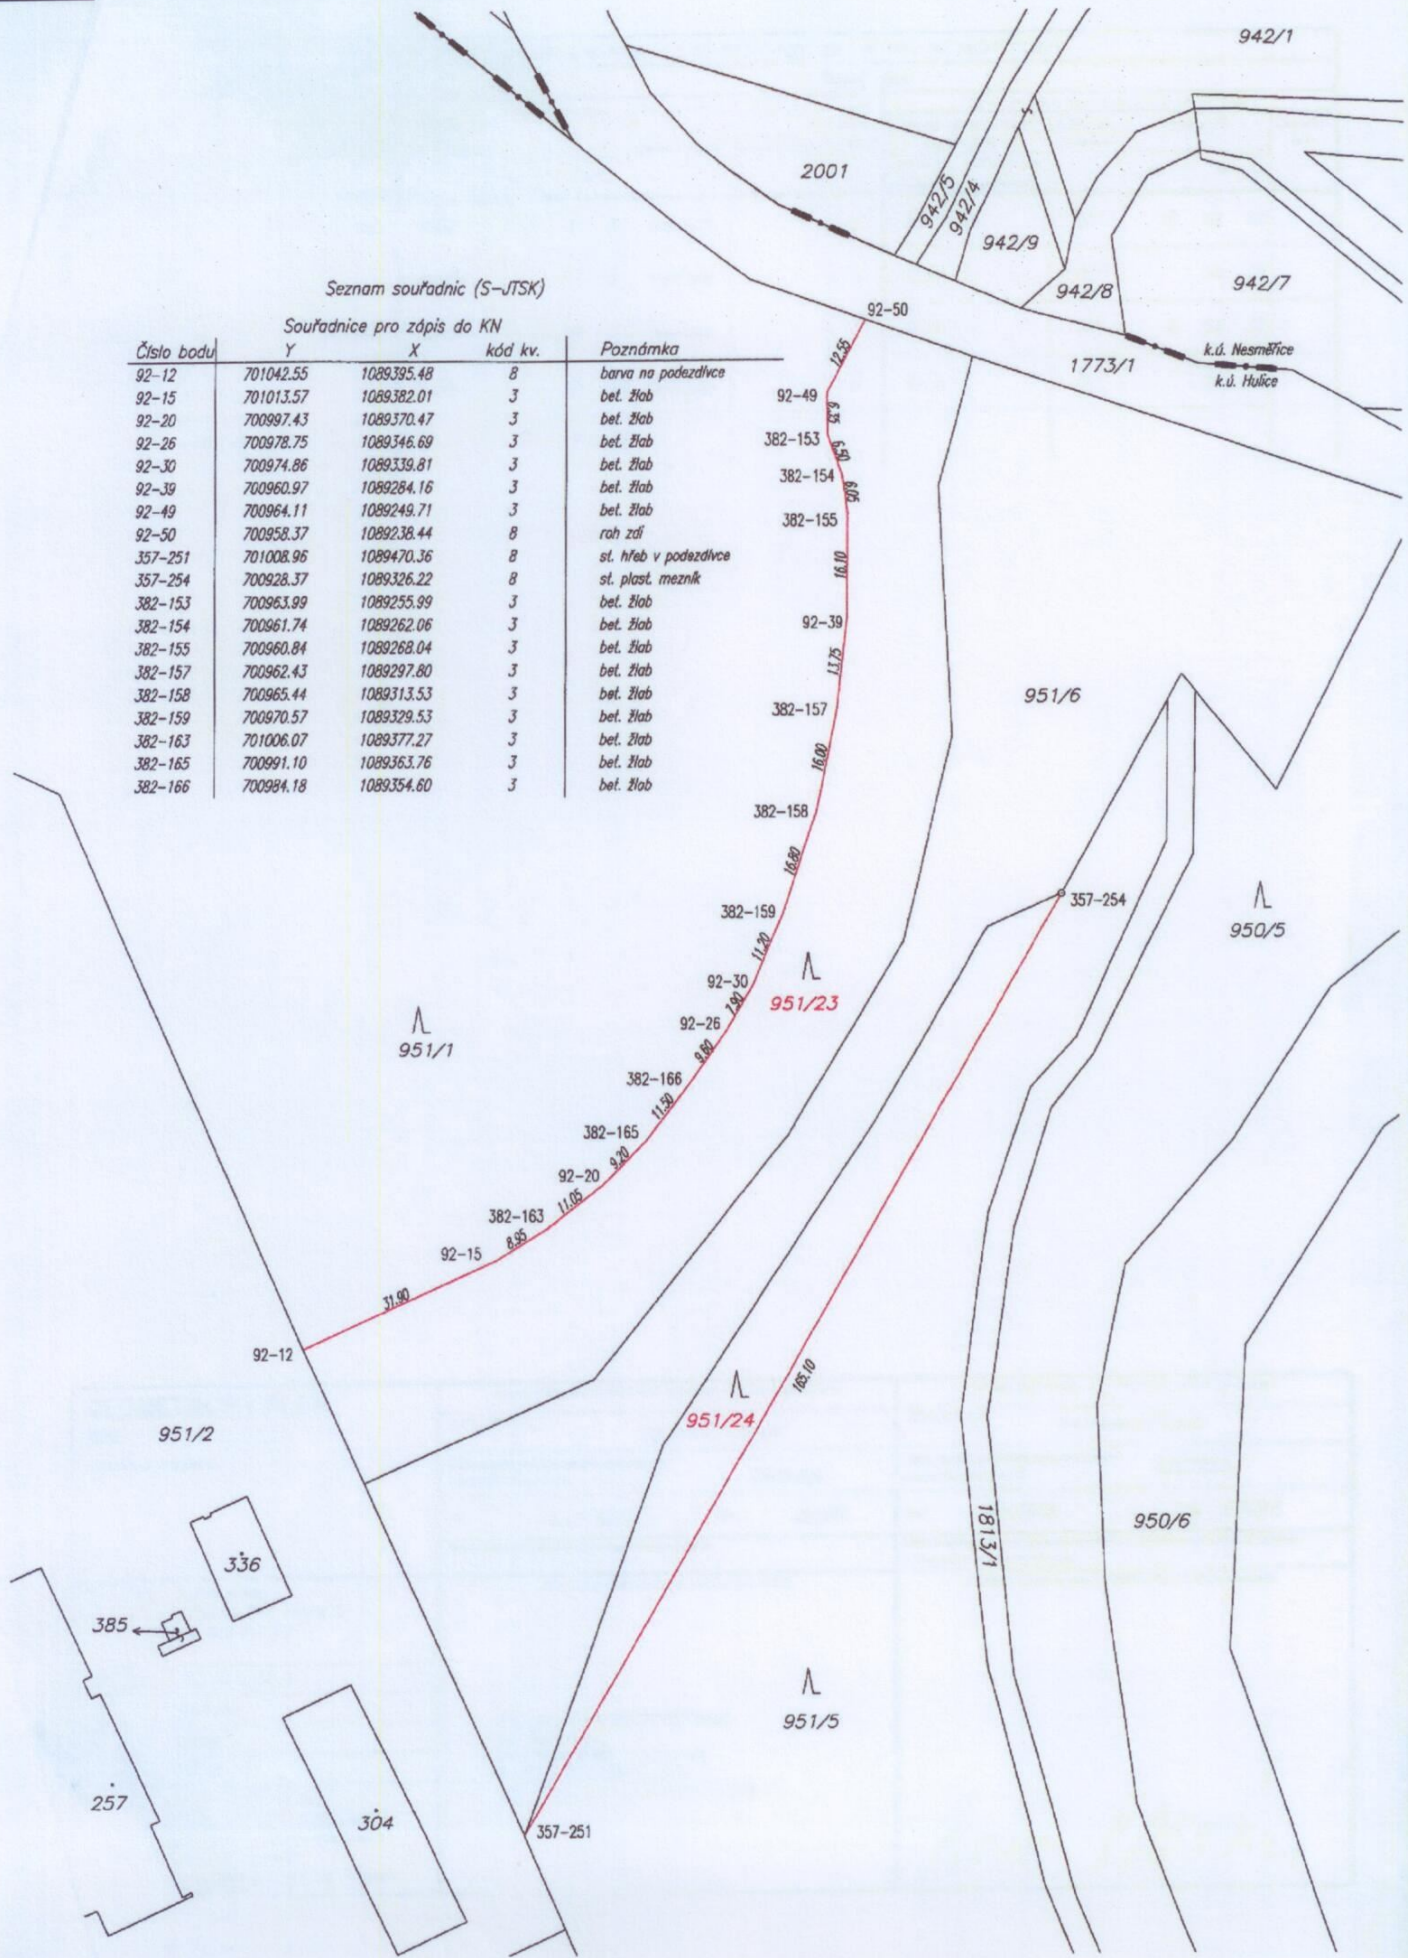

**Záměr prodeje pozemku ve vlastnictví LDO**  
**Ledeč nad Sázavou**

Obec Hulice zveřejňuje,

záměr prodeje pozemků p. č. 951/23 o výměře 3 665 m<sup>2</sup>  
a  
951/24 o výměře 1 184 m<sup>2</sup> v k. ú. Hulice.

Příloha:  
katastrální mapa  
geometrický plán

Seznam souřadnic (S-JTSK)

Souřadnice pro zápis do KN

Číslo bodu	Y	X	kód kv.	Poznámka
92-12	701042.55	1089395.48	8	barva na podezdávce
92-15	701013.57	1089382.01	3	bet. žlab
92-20	700997.43	1089370.47	3	bet. žlab
92-26	700978.75	1089346.69	3	bet. žlab
92-30	700974.86	1089339.81	3	bet. žlab
92-39	700960.97	1089284.16	3	bet. žlab
92-49	700964.11	1089249.71	3	bet. žlab
92-50	700958.37	1089238.44	8	rah zdi
357-251	701008.96	1089470.36	8	st. hřeb v podezdávce
357-254	700928.37	1089326.22	8	st. plast. mezník
382-153	700963.99	1089255.99	3	bet. žlab
382-154	700961.74	1089262.06	3	bet. žlab
382-155	700960.84	1089268.04	3	bet. žlab
382-157	700962.43	1089297.80	3	bet. žlab
382-158	700965.44	1089313.53	3	bet. žlab
382-159	700970.57	1089329.53	3	bet. žlab
382-163	701006.07	1089377.27	3	bet. žlab
382-165	700991.10	1089363.76	3	bet. žlab
382-166	700994.18	1089354.60	3	bet. žlab

[Redacted]

© CIZK

1:1 950  
0 20 40 60 80 100 m

©