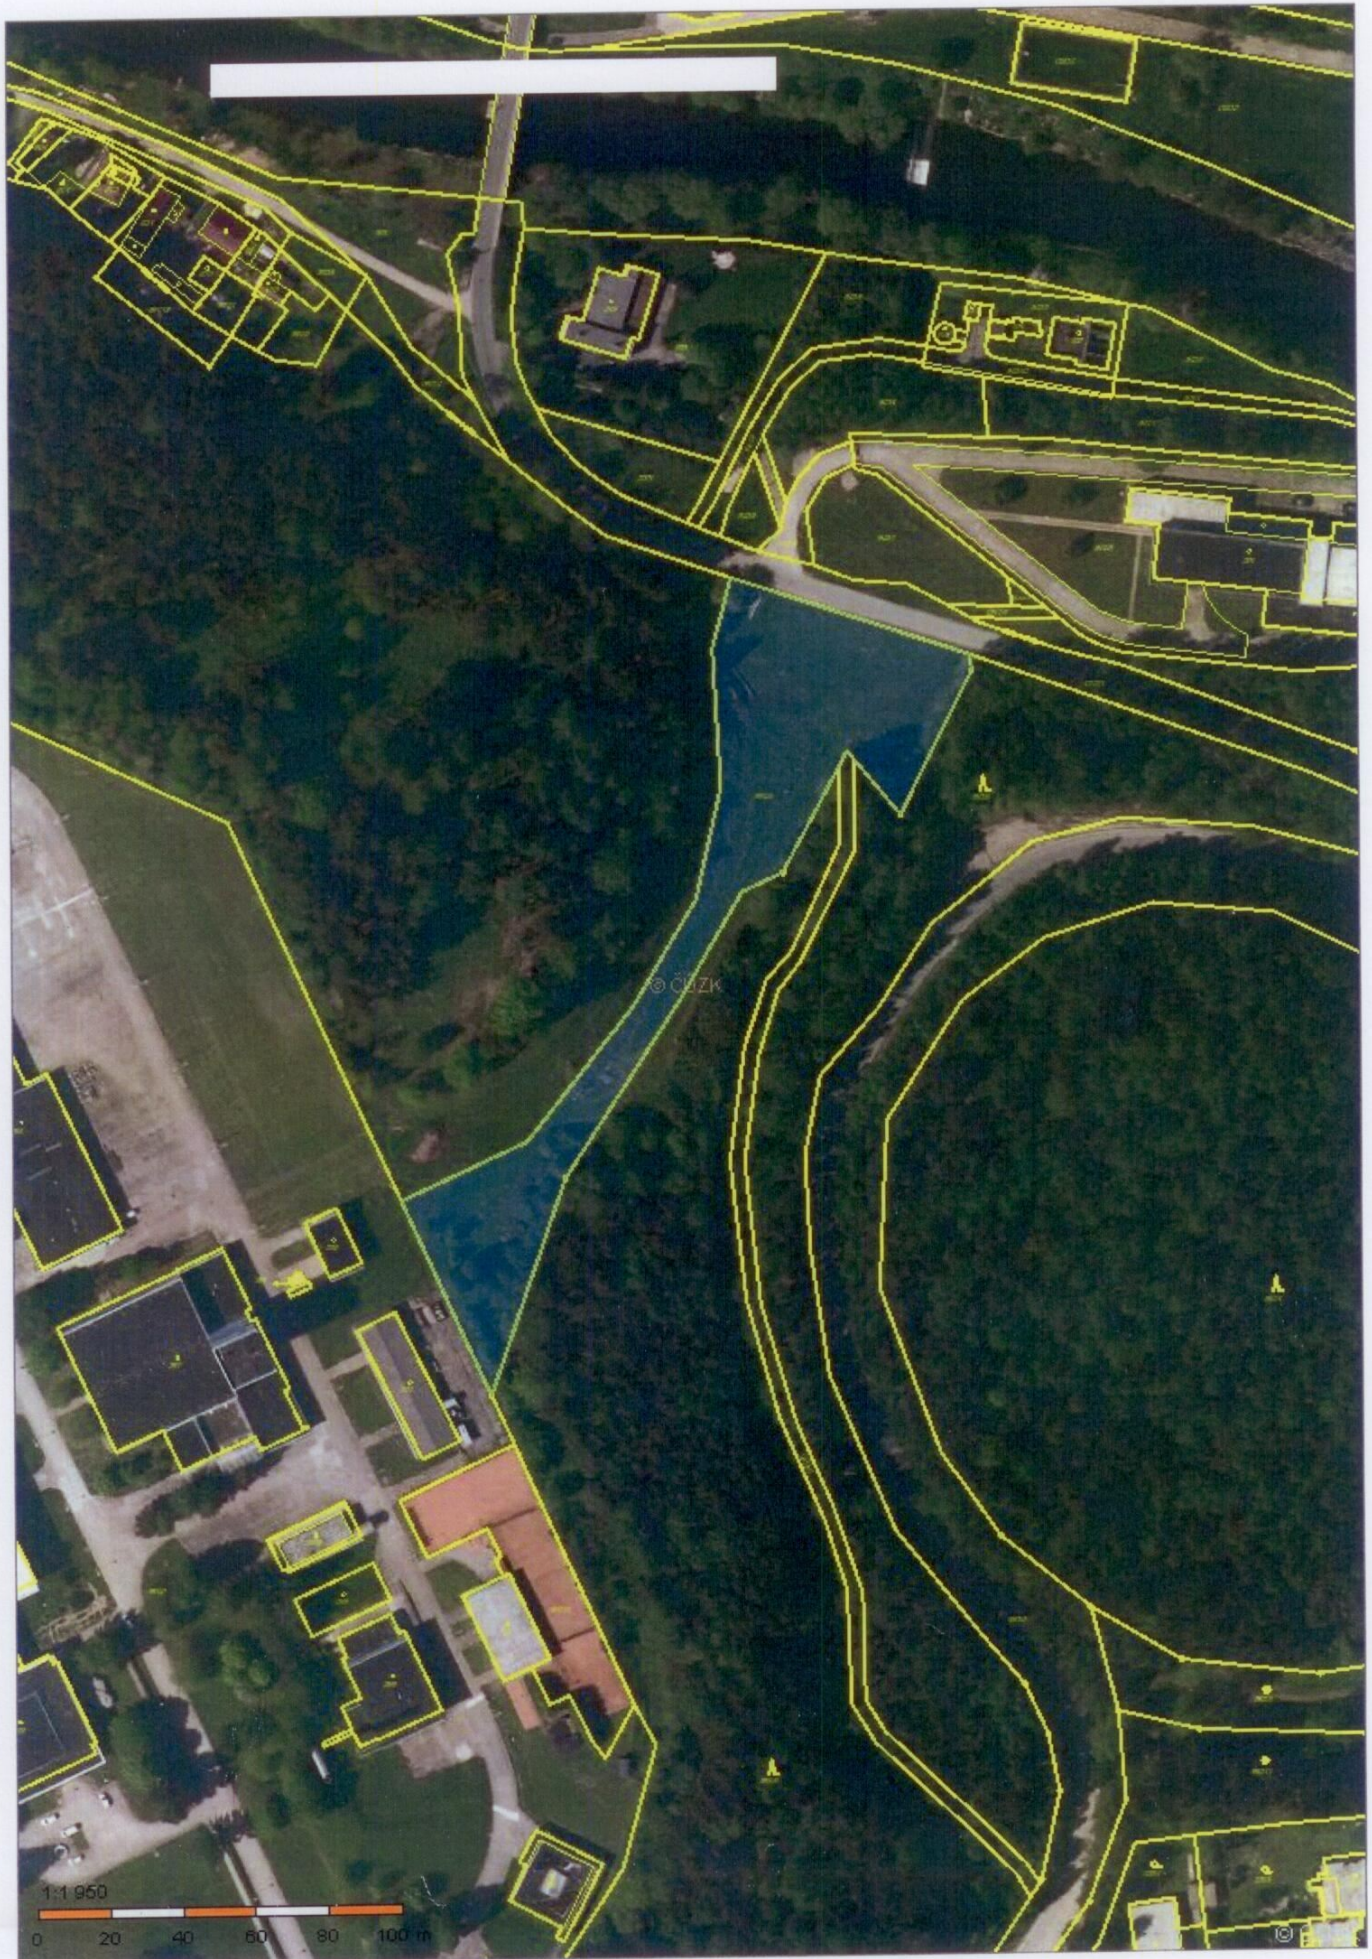

**Záměr prodeje pozemku ve vlastnictví LDO**  
**Ledeč nad Sázavou**

Obec Hulice zveřejňuje,

záměr prodeje pozemků p. č. 951/23 o výměře 3 665 m<sup>2</sup>  
a  
951/24 o výměře 1 184 m<sup>2</sup> v k. ú. Hulice.

Příloha:  
katastrální mapa  
geometrický plán

Seznam souřadnic (S-JTSK)

Souřadnice pro zápis do KN

Číslo bodu	Y	X	kód kv.	Poznámka
92-12	701042.55	1089395.48	8	barva na podezdávce
92-15	701013.57	1089382.01	3	bet. žlab
92-20	700997.43	1089370.47	3	bet. žlab
92-26	700978.75	1089346.69	3	bet. žlab
92-30	700974.86	1089339.81	3	bet. žlab
92-39	700960.97	1089284.16	3	bet. žlab
92-49	700964.11	1089249.71	3	bet. žlab
92-50	700958.37	1089238.44	8	rah zdi
357-251	701008.96	1089470.36	8	st. hřeb v podezdávce
357-254	700928.37	1089326.22	8	st. plast. mezník
382-153	700963.99	1089255.99	3	bet. žlab
382-154	700961.74	1089262.06	3	bet. žlab
382-155	700960.84	1089268.04	3	bet. žlab
382-157	700962.43	1089297.80	3	bet. žlab
382-158	700965.44	1089313.53	3	bet. žlab
382-159	700970.57	1089329.53	3	bet. žlab
382-163	701006.07	1089377.27	3	bet. žlab
382-165	700991.10	1089363.76	3	bet. žlab
382-166	700994.18	1089354.60	3	bet. žlab

[Redacted]

© CIZK

1:1 950  
0 20 40 60 80 100 m

©